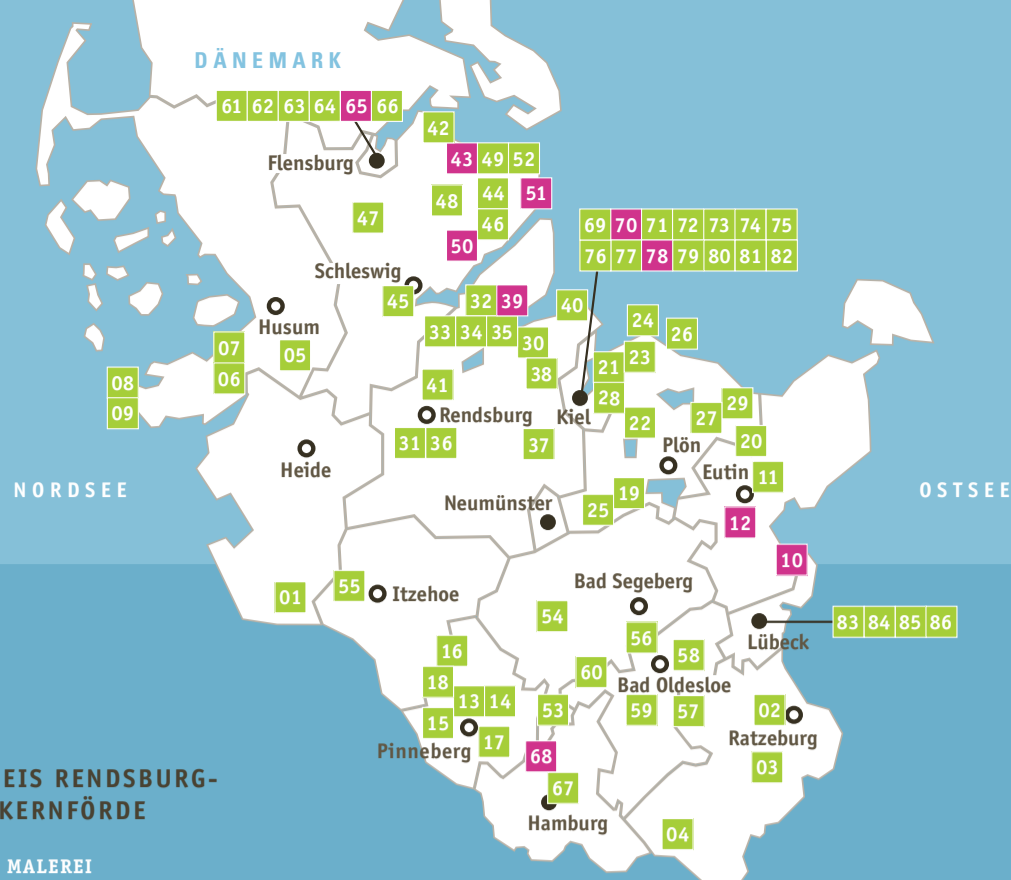

KREIS RENDSBURG-ECKERNFÖRDE

- **30 MALEREI**
  Volker Altenhof
  Brunnenbek 1
  24340 Eckernförde
  www.volker-altenhof.de
- **31 MALEREI**
  Renate Basten
  und Jürgen Baum
  Königinstraße 24
  24768 Rendsburg
  www.atelier4und20.de
- **32 MALEREI**
  Franck Blady
  Osterbekstraße 7
  24367 Osterby
  www.franckblady.com
- **SKULPTUR**
  Jo Kley [Gast]
  www.jokley.com
- **MALEREI**
  Franziska Stubenrauch [Gast]
  www.kbrd.de
- **33 MALEREI**
  Rosa Hipp
  Carlshöhe 44
  24340 Eckernförde
  rwhipp@online.de
- **34 ATELIERHAUS CARLSHÖHE 60**
  24340 Eckernförde
- **MALEREI**
  Kai Feddersen
  kai-feddersen.de
- **SKULPTUR**
  Birgit Lindemann [Gast]
  birgit-lindemann.com
- **MALEREI, GRAFIK**
  DENK!RAUM
  Monika Rathlev und
  Marlies Rzakiewicz
  www.monikarathlev.de
  www.rzakiewicz.de
- **TEXTIL**
  Lise Frølund [Gast]
  www.lisefrolund.dk
- **KERAMIK**
  Heike Jacobsen [Gast]
  www.heikejacobsen.dk
- **MALEREI, FOTO**
  Mona Strehlow [Gast]

- **35 ATELIERHAUS CARLSHÖHE 78**
  24340 Eckernförde
- **MALEREI, GRAFIK**
  Corinna Kraus-Naujeck
  Atelier 10
  www.leckerkunst.de
- **MALEREI**
  Dagmar Petersen
  Atelier 2
  www.dagmarpetersen.de

- **36 SKULPTUR, FOTO**
  Ateliergalerie [Der Loksuppen]
  Dr. Berthold Grzywatz
  Am Kreishafen 35
  24768 Rendsburg
  www.berthold-grzywatz.de

- **37 MALEREI, KERAMIK**
  Susanne Kallenbach
  und Clemens Franke
  Ranzel 5
  24242 Felde
  www.kallenbach-keramik.de

- **38 MALEREI**
  Heino Karschewski
  Jägerwinkel 14
  24214 Gettorf
  www.art-hk.de

- **39 INSTALLATION, KERAMIK**
  Susanne Juliette Koch
  Dorfstraße 35
  24367 Osterby
  www.susanne-juliette-koch.de
- **SKULPTUR**
  Jörn Brede
  www.jörn-brede.de
- **TEXTIL**
  Susanne Lein

- **40 SKULPTUR**
  Ulrike Lohmeyer-Boysen
  An der Schule 9
  24229 Surendorf
  lohmeyer-boysen@web.de

- **41 GRAFIK, SKULPTUR**
  Jutta Reichelt
  Auknüll 2g
  24791 Alt Duvenstedt
  sh-kunst.de

KREIS SCHLESWIG-FLENSBURG

- **42 MALEREI, OBJEKT**
  Susanne Cleemann
  Am Noor 10
  24960 Glücksburg
  www.susannecleemann.de
- **43 HOLZ**
  Katja de Vries
  Bahnhofstraße 6
  24977 Ringsberg
  www.gestaltung-und-holz.de
- **FOTO**
  Eric Matern [Gast]
  www.traumaberatung.info
- **SCHMUCK**
  Trude Wendelstein [Gast]
  www.trudewendelstein.de
- **44 MALEREI, GRAFIK**
  Gisela Fack
  Möllmarker Schweiz 3
  24966 Sörup-Möllmark
- **45 KUNST + ATELIERGEMEINSCHAFT**
  Callisenstraße 27
  24837 Schleswig
- **MALEREI, GRAFIK**
  Margot Hauk
  www.margothauk.eu
- **MALEREI, OBJEKT**
  Sigrun Jakubaschke
  www.jakubaschke.com
- **MALEREI**
  Karla Reckmann
  karla-reckmann.de
- **46 MALEREI**
  Astrid Hübbe
  Krämersteen 3
  24405 Mohrkirch
  www.amhuebbe.de
- **OBJEKT, SKULPTUR**
  Andrea Gose
  www.gose-bildhauerin.de

- **47 OBJEKT, INSTALLATION**
  Atelier Anka und Anders
  Anka Landtau
  Bellig 4a
  24891 Struxdorf
  www.anka-landtau.de

- **48 MALEREI, SKULPTUR**
  Wolf Lützen
  Schulstraße 1
  24405 Mohrkirch
  luetzen@web.de
- **OBJEKT**
  Corinna Stupka [Gast]

- **49 MALEREI, OBJEKT**
  Eva-Maria Mehrgardt
  Glücksburger Straße 25
  24977 Ringsberg
  www.bilwiz.info

- **50 KERAMIK**
  Imke Splittgerber
  Affegünt 2
  24392 Boren
  www.imke-splittgerber.de

- **51 SCHMUCK, OBJEKT**
  Uli Stempel und
  Michael Marklowsky
  Gut Drült 4
  24409 Stoltebüll
  www.cyrano-schmuckdesign.de